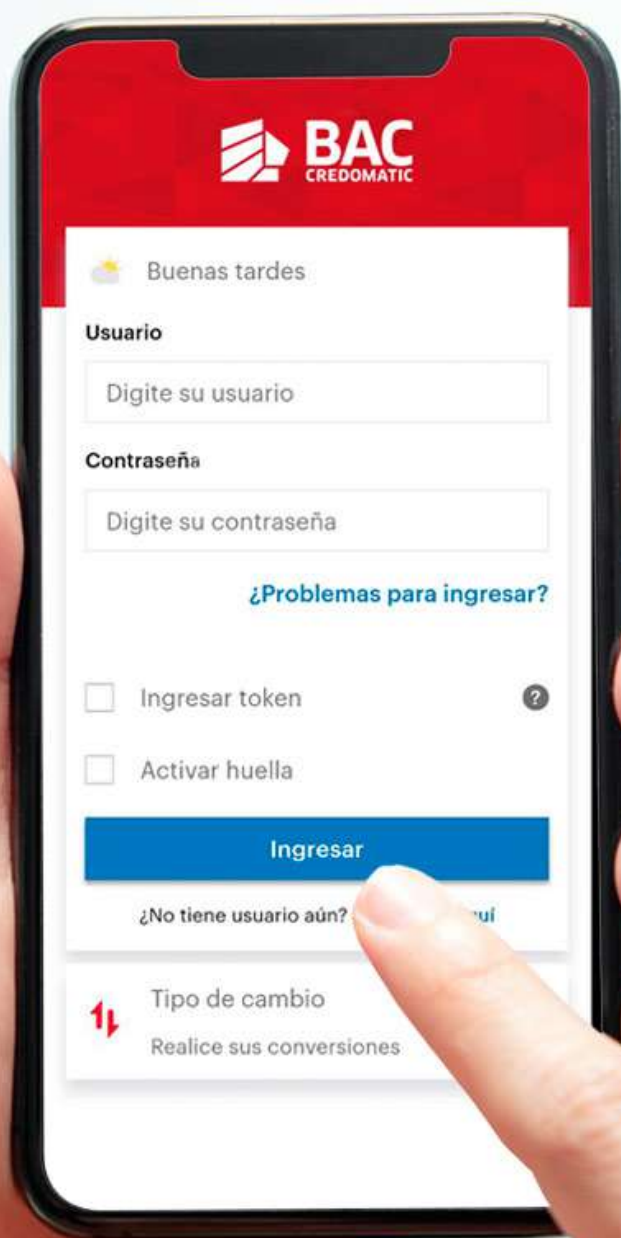

L.360.00

HIGIENE

EN TU HOGAR

PAPEL TOALLA

L. **60.00**

PAPEL HIGIÉNICO 1000 HOJAS

L. **68.00**

MÉTODOS DE PAGO

MÁS FÁCIL

TRANSFERENCIA
BANCARIA

PAGO EN
EFECTIVO

Super
Compra
Tu canasta básica virtual

Todos nuestros productos
A LA PUERTA DE TU CASA
Libres de Virus

Realiza Tus Pedidos

9863-1064

2276-4580